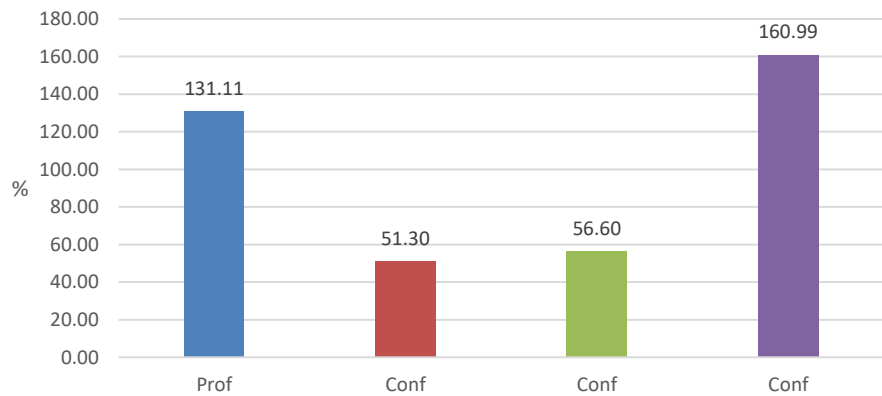

Facultatea de Automatică, Calculatoare, Inginerie Electrică și Electronică

Automatică

Automatică

Automatică

Automatică

- raportul dintre punctajul realizat la punctaj mediu exprimat în procente (%)
- punctajul realizat comparat cu valoarea medie
- punctajele medii sunt împărțite în funcție de gradul didactic
- profesor + conferențiar
- lector/șef lucrări + asistent