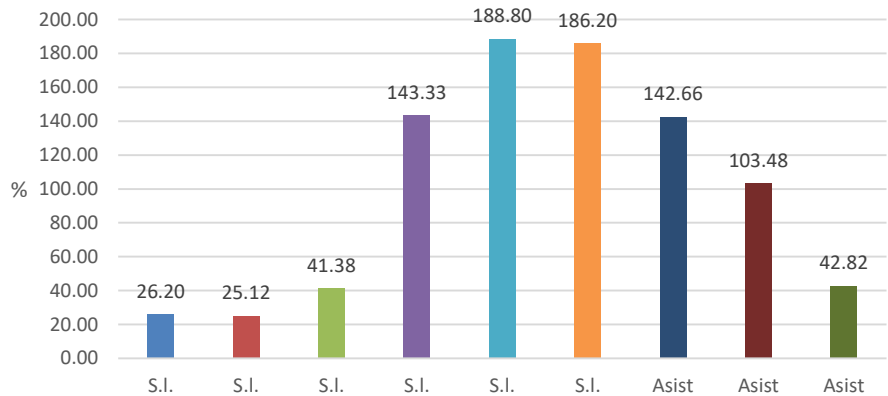

Facultatea de Automatică, Calculatoare, Inginerie Electrică și Electronică

Automatică

Automatică

Automatică

Automatică

- raportul dintre punctajul realizat la punctaj mediu exprimat în procente (%)
- punctajul realizat comparat cu valoarea medie
- punctajele medii sunt împărțite în funcție de gradul didactic
- profesor + conferențiar
- lector/șef lucrări + asistent