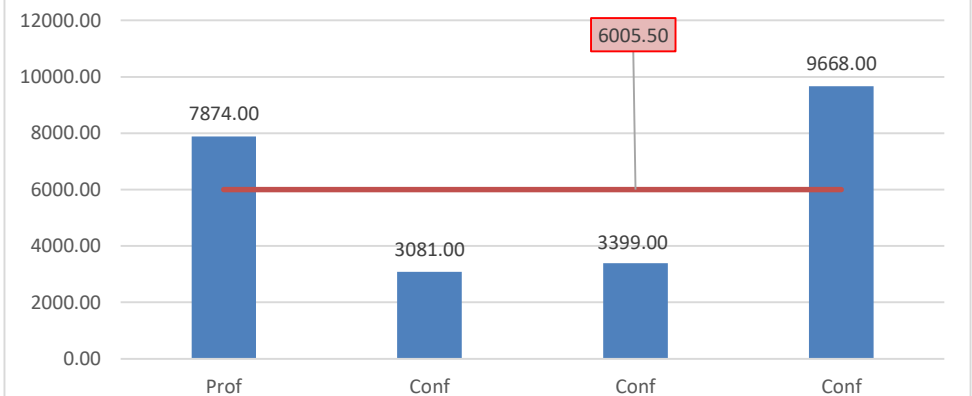

Facultatea de Automatică, Calculatoare, Inginerie Electrică și Electronică

Automatică

Automatică

Automatică

Automatică

- raportul dintre punctajul realizat la punctaj mediu exprimat în procente (%)
- punctajul realizat comparat cu valoarea medie
- punctajele medii sunt împărțite în funcție de gradul didactic
- profesor + conferențiar
- lector/șef lucrări + asistent