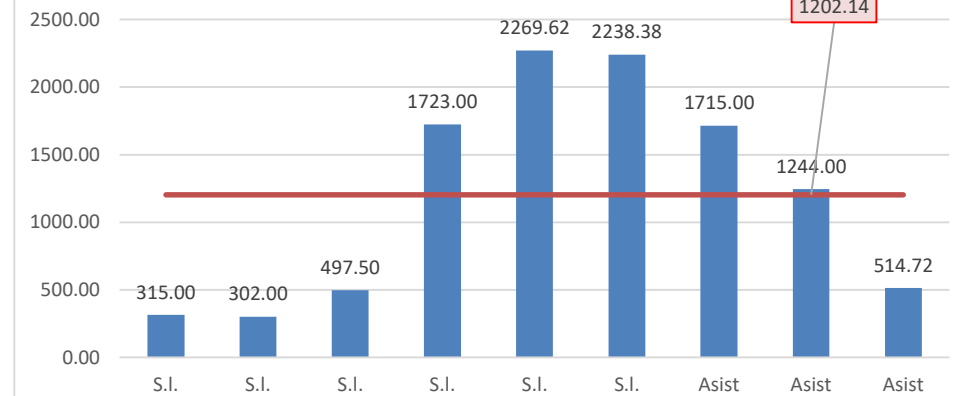

Facultatea de Automatică, Calculatoare, Inginerie Electrică și Electronică

Automatică

Automatică

Automatică

Automatică

- raportul dintre punctajul realizat la punctaj mediu exprimat în procente (%)
- punctajul realizat comparat cu valoarea medie
- punctajele medii sunt împărțite în funcție de gradul didactic
- profesor + conferențiar
- lector/șef lucrări + asistent