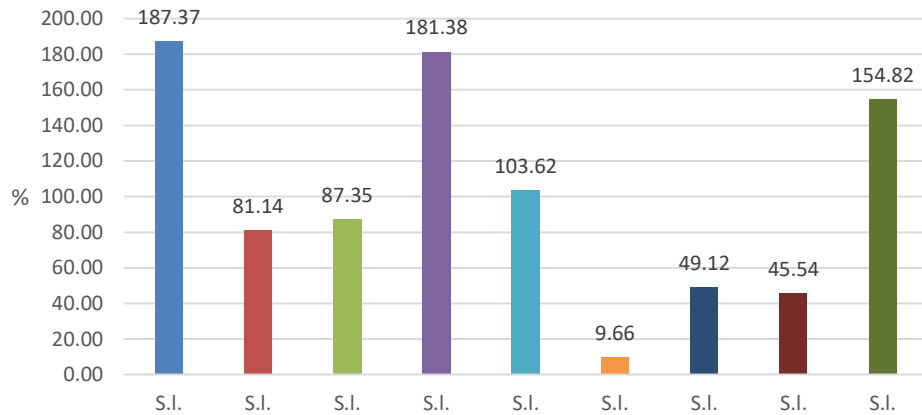

# Facultatea de Inginerie și Agronomie din Brăila

Mediu, inginerie aplicată și agricultură

Mediu, inginerie aplicată și agricultură

Mediu, inginerie aplicată și agricultură

Mediu, inginerie aplicată și agricultură