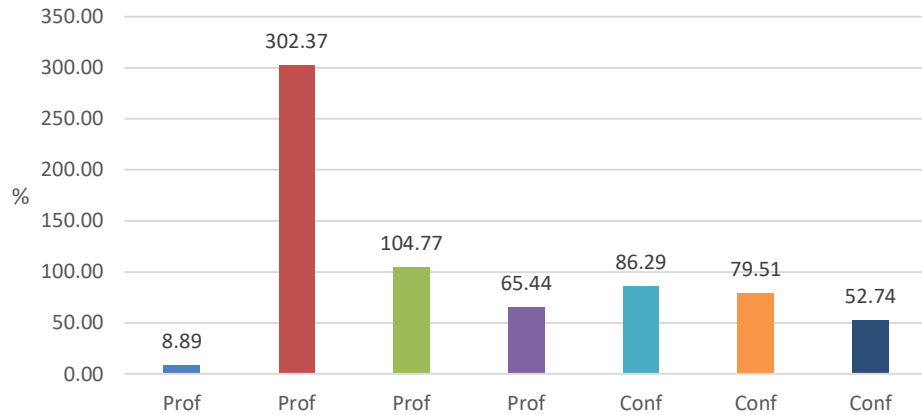

# Facultatea de Inginerie și Agronomie din Brăila

Mediu, inginerie aplicată și agricultură

Mediu, inginerie aplicată și agricultură

Mediu, inginerie aplicată și agricultură

Mediu, inginerie aplicată și agricultură