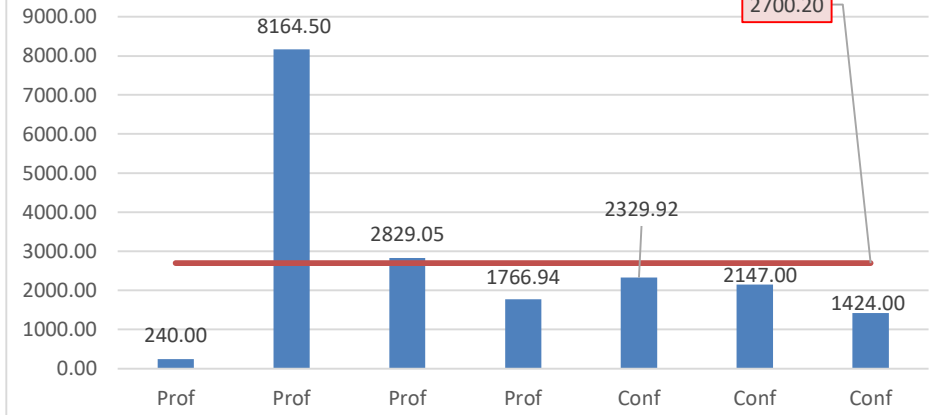

# Facultatea de Inginerie și Agronomie din Brăila

Mediu, inginerie aplicată și agricultură

Mediu, inginerie aplicată și agricultură

Mediu, inginerie aplicată și agricultură

Mediu, inginerie aplicată și agricultură